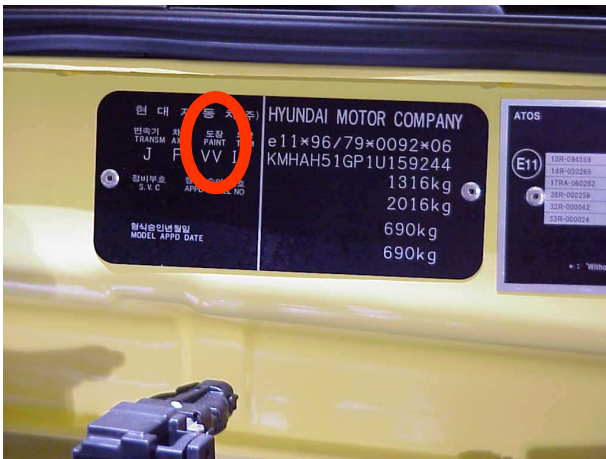

VIN / TYPENSCHILD

VIN PLATE LOCATION

I20 / IX35

VIN PLATE LOCATION

I10

VIN PLATE LOCATION ATOS PRIME

PAINTCODE = VV

VIN PLATE HYUNDAI